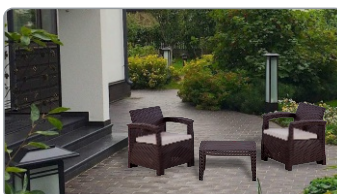

Важно! Цвет на фото или на экране компьютера может отличаться от фактического!

МЕБЕЛЬ ПОДХОДИТ ДЛЯ КОММЕРЧЕСКОГО ИСПОЛЬЗОВАНИЯ